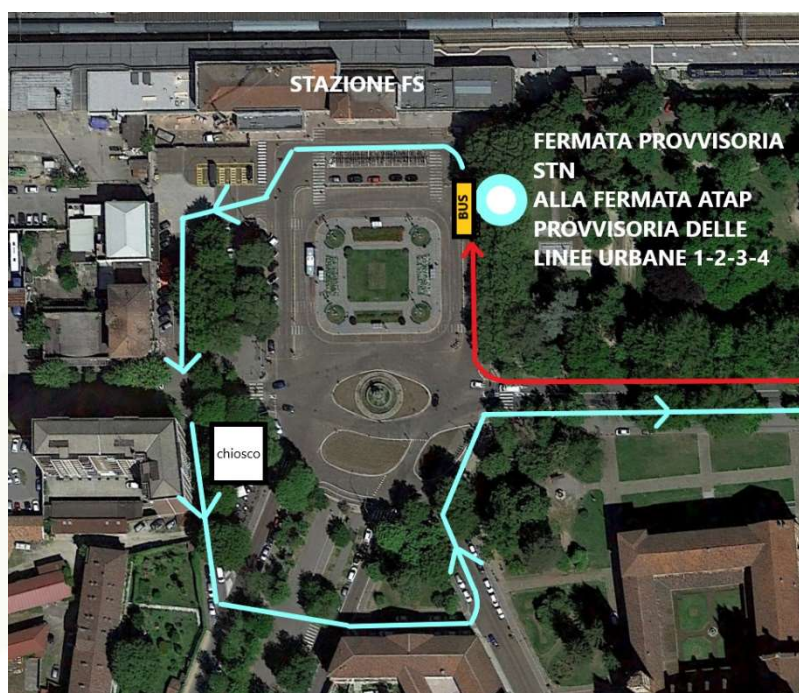

AVVISO AI CLIENTI

AVVISO 020/2023 – 07/08/2023

Ripristino Capolinea Vercelli FS

Si comunica all'utenza che a partire da martedì 8 agosto, la fermata/capolinea di Vercelli FS, che era stata spostata in Piazza Sant'Eusebio, è ricollocata alla stazione FS di Vercelli.

La fermata è ubicata alle fermate provvisorie ATAP di Piazza Roma, linee 1,2,3 e 4 (urbane)

Tutte le corse programmate con arrivo e partenza da Vercelli FS utilizzeranno fermata ATAP in Piazza Roma, alle fermate provvisorie delle linee urbane 1,2,3,4 dell'ATAP.