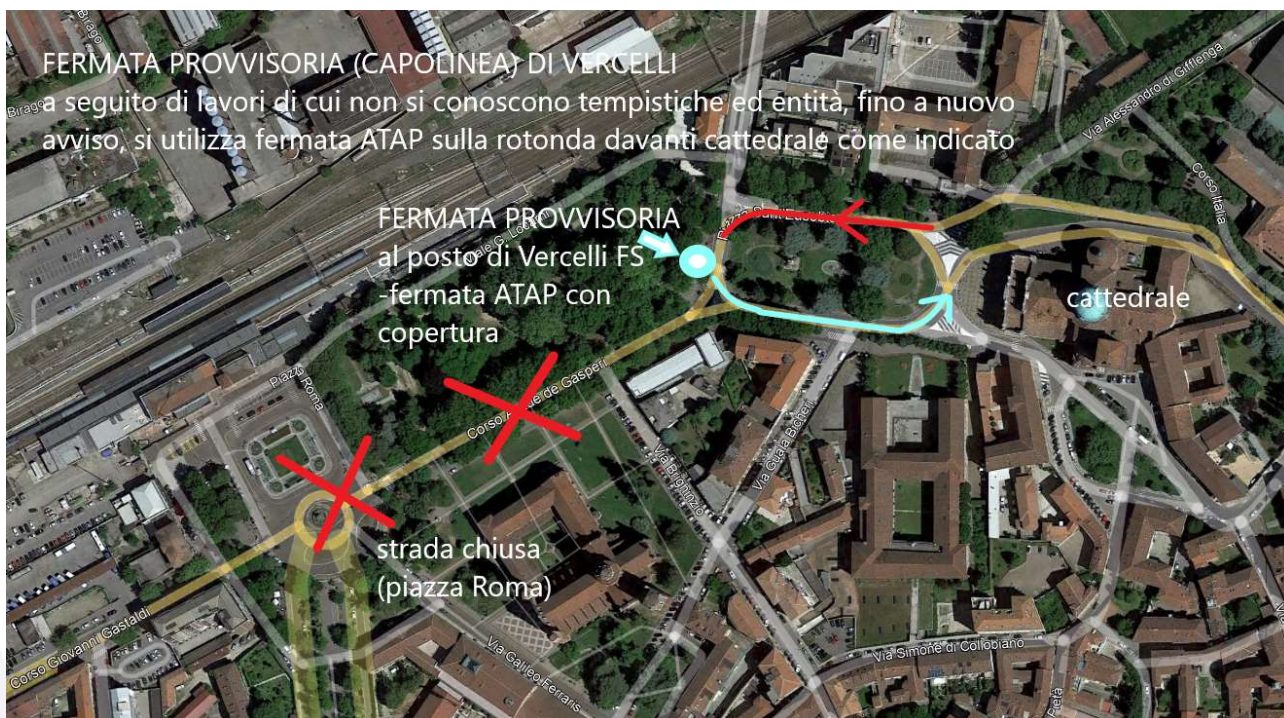

AVVISO AI CLIENTI

AVVISO 019/2023 – 03/08/2023

Spostamento Capolinea Vercelli FS

Si comunica all'utenza che la fermata/capolinea di Vercelli FS non è utilizzabile causa lavori in piazza Roma (zona antistante stazione FS di Vercelli).

I lavori dovrebbero proseguire fino a maggio 2024 e fino a nuovo avviso, la fermata/capolinea di Vercelli FS, viene spostata in Piazza Sant'Eusebio lato parco Kennedy (fermata ATAP).

Fermata ATAP Piazza Sant'Eusebio lato parco Kennedy

Nuova fermata/capolinea Vercelli FS - mappa

Tutte le corse programmate con arrivo e partenza da Vercelli FS utilizzeranno fermata ATAP in Piazza Sant'Eusebio come capolinea.

Ci scusiamo per il disagio arrecato all'utenza